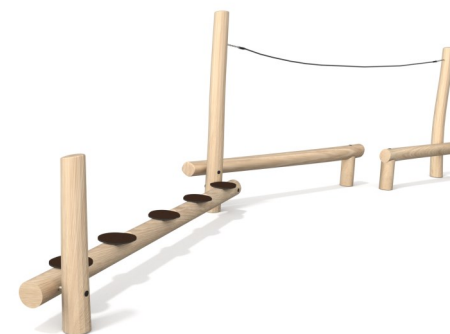

8117

ROBINIA—akadálypálya

574 500,-Ft