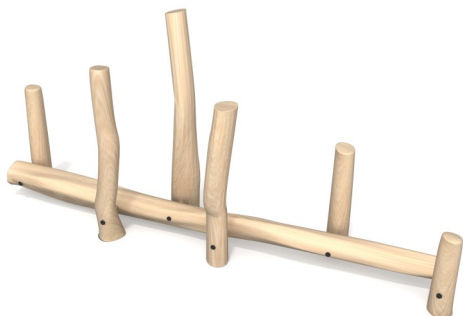

8109

ROBINIA—egyensúlyozó

574 500,-Ft