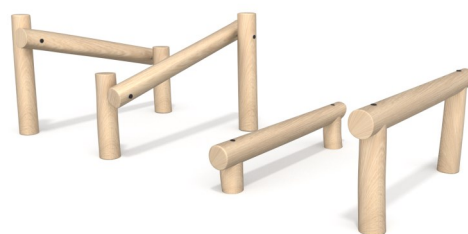

A parkbútorok formatervezése egyszerű és elegáns, kialakításuk ergonomikus.

Alapanyaguk több rétegben kezelt égerfa, masszív, vandálbiztos hegesztett acél szerkezet.

Az eszközök alapanyaga az akácfa. Ennek a kemény faanyagnak az egyik jellemzője, hogy hosszú élettartamú marad azokon a stratégiai pontokon is, ahol a fa érintkezik a talajjal. Az akác rendkívül tartós és ellenáll az időjárási viszonyoknak. Tökéletesen alkalmas arra, hogy játszótéri eszközöket, parkeszközöket készítsenek belőle.

**428 400,-Ft**

8117

ROBINIA—akadálypálya

**574 500,-Ft**

8109

ROBINIA—egyensúlyozó

**574 500,-Ft**

8111